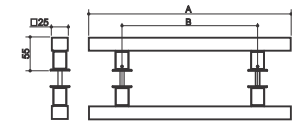

Código	Descrição	A	B
AB10	Quadratto Eco 300x200	295mm	200mm
AB11	Quadratto Eco 400x300	395mm	300mm
AB12	Quadratto Eco 500x400	495mm	400mm
AB13	Quadratto Eco 750x600	740mm	600mm
AB14	Quadratto Eco 1000x800	990mm	800mm