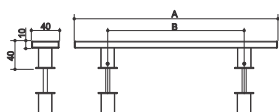

Puxadores Duplos

Para portas de Madeira e Vidro

Tubular 1"

INOX 304

Tubular Eco Inox

INOX 304

Código	Descrição	A	B
X038	Puxador Eco 1"x300x200	295mm	200mm
X039	Puxador Eco 1"x400x300	395mm	300mm
X040	Puxador Eco 1"x500x400	495mm	400mm
X041	Puxador Eco 1"x750x600	740mm	600mm
X042	Puxador Eco 1"x1000x800	990mm	800mm
X043	Puxador Eco 1"x1200x1000	1190mm	1000mm

Tubular Eco Alumínio

ALUMÍNIO

Código	Descrição	A	B
E026	Puxador Eco 1"x300x200	295mm	200mm
E027	Puxador Eco 1"x400x300	395mm	300mm
E028	Puxador Eco 1"x500x400	495mm	400mm
E029	Puxador Eco 1"x750x600	740mm	600mm
E030	Puxador Eco 1"x1000x800	990mm	800mm
E031	Puxador Eco 1"x1200x1000	1190mm	1000mm

Final do código: BR = Branco, PR = Preto Fosco
Furar a porta com #10mm.

Planus Tubular

INOX 304

Adicionar ao final do código IE para Inox Escovado e IP para Inox Polido.
Furar a porta com #10mm.

Planus Eco Inox

INOX 304

Código	Descrição	A	B
X044	Pux. Eco Planus 300x200	295mm	200mm
X045	Pux. Eco Planus 400x300	395mm	300mm
X046	Pux. Eco Planus 500x400	495mm	400mm
X047	Pux. Eco Planus 750x600	740mm	600mm
X048	Pux. Eco Planus 1000x800	990mm	800mm
X049	Pux. Eco Planus 1200x1000	1190mm	1000mm

Puxadores Duplos

Para portas de Madeira e Vidro

Planus Eco Alumínio

ALUMÍNIO

Código	Descrição	A	B
E032	Pux. Eco Planus 300x200	295mm	200mm
E033	Pux. Eco Planus 400x300	395mm	300mm
E034	Pux. Eco Planus 500x400	495mm	400mm
E035	Pux. Eco Planus 750x600	740mm	600mm
E036	Pux. Eco Planus 1000x800	990mm	800mm
E037	Pux. Eco Planus 1200x1000	1190mm	1000mm

PopLine Planus

INOX 201

Código	Descrição	A	B
A190	Pop Line Planus 10x30x400x300	400mm	300mm
A191	Pop Line Planus 10x30x500x400	500mm	400mm
A192	Pop Line Planus 10x30x750x600	750mm	600mm

PopLine Tubular

INOX 201