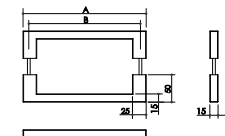

Código	Descrição	A	B
A985	Soft 200mm	225mm	200mm
A986	Soft 300mm	325mm	300mm
A987	Soft 400mm	425mm	400mm
A988	Soft 600mm	625mm	600mm
A098	Acabamento Quadrado 25mm