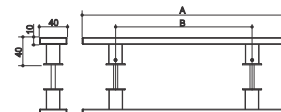

Puxadores Duplos

Para portas de Madeira e Vidro

Tubular 1"

INOX 304

Tubular Eco Inox

INOX 304

Código	Descrição	A	B
X038	Puxador Eco 1"x300x200	295mm	200mm
X039	Puxador Eco 1"x400x300	395mm	300mm
X040	Puxador Eco 1"x500x400	495mm	400mm
X041	Puxador Eco 1"x750x600	740mm	600mm
X042	Puxador Eco 1"x1000x800	990mm	800mm
X043	Puxador Eco 1"x1200x1000	1190mm	1000mm

Tubular Eco Alumínio

ALUMÍNIO

Código	Descrição	A	B
E026	Puxador Eco 1"x300x200	295mm	200mm
E027	Puxador Eco 1"x400x300	395mm	300mm
E028	Puxador Eco 1"x500x400	495mm	400mm
E029	Puxador Eco 1"x750x600	740mm	600mm
E030	Puxador Eco 1"x1000x800	990mm	800mm
E031	Puxador Eco 1"x1200x1000	1190mm	1000mm

Final do código: BR = Branco, PR = Preto Fosco
Furar a porta com #10mm.

Planus Tubular

INOX 304

Adicionar ao final do código IE para Inox Escovado e IP para Inox Polido.
Furar a porta com #10mm.

Planus Eco Inox

INOX 304

Código	Descrição	A	B
X044	Pux. Eco Planus 300x200	295mm	200mm
X045	Pux. Eco Planus 400x300	395mm	300mm
X046	Pux. Eco Planus 500x400	495mm	400mm
X047	Pux. Eco Planus 750x600	740mm	600mm
X048	Pux. Eco Planus 1000x800	990mm	800mm
X049	Pux. Eco Planus 1200x1000	1190mm	1000mm

Puxadores Duplos

Para portas de Madeira e Vidro

Planus Eco Alumínio

ALUMÍNIO

Código	Descrição	A	B
E032	Pux. Eco Planus 300x200	295mm	200mm
E033	Pux. Eco Planus 400x300	395mm	300mm
E034	Pux. Eco Planus 500x400	495mm	400mm
E035	Pux. Eco Planus 750x600	740mm	600mm
E036	Pux. Eco Planus 1000x800	990mm	800mm
E037	Pux. Eco Planus 1200x1000	1190mm	1000mm

PopLine Planus

INOX 201

Código	Descrição	A	B
A190	Pop Line Planus 10x30x400x300	400mm	300mm
A191	Pop Line Planus 10x30x500x400	500mm	400mm
A192	Pop Line Planus 10x30x750x600	750mm	600mm

PopLine Tubular

INOX 201