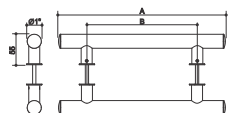

Puxadores Duplos

Para portas de Madeira e Vidro

Tubular 1"

INOX 304

Tubular Eco Inox

INOX 304

Código	Descrição	A	B
X038	Puxador Eco 1"x300x200	295mm	200mm
X039	Puxador Eco 1"x400x300	395mm	300mm
X040	Puxador Eco 1"x500x400	495mm	400mm
X041	Puxador Eco 1"x750x600	740mm	600mm
X042	Puxador Eco 1"x1000x800	990mm	800mm
X043	Puxador Eco 1"x1200x1000	1190mm	1000mm

Tubular Eco Alumínio

ALUMÍNIO

Código	Descrição	A	B
E026	Puxador Eco 1"x300x200	295mm	200mm
E027	Puxador Eco 1"x400x300	395mm	300mm
E028	Puxador Eco 1"x500x400	495mm	400mm
E029	Puxador Eco 1"x750x600	740mm	600mm
E030	Puxador Eco 1"x1000x800	990mm	800mm
E031	Puxador Eco 1"x1200x1000	1190mm	1000mm

Final do código: BR = Branco, PR = Preto Fosco
Furar a porta com #10mm.

Planus Tubular

INOX 304

Adicionar ao final do código IE para Inox Escovado e IP para Inox Polido.
Furar a porta com #10mm.

Planus Eco Inox

INOX 304

Código	Descrição	A	B
X044	Pux. Eco Planus 300x200	295mm	200mm
X045	Pux. Eco Planus 400x300	395mm	300mm
X046	Pux. Eco Planus 500x400	495mm	400mm
X047	Pux. Eco Planus 750x600	740mm	600mm
X048	Pux. Eco Planus 1000x800	990mm	800mm
X049	Pux. Eco Planus 1200x1000	1190mm	1000mm

Puxadores Duplos

Para portas de Madeira e Vidro

Planus Eco Alumínio

ALUMÍNIO

Código	Descrição	A	B
E032	Pux. Eco Planus 300x200	295mm	200mm
E033	Pux. Eco Planus 400x300	395mm	300mm
E034	Pux. Eco Planus 500x400	495mm	400mm
E035	Pux. Eco Planus 750x600	740mm	600mm
E036	Pux. Eco Planus 1000x800	990mm	800mm
E037	Pux. Eco Planus 1200x1000	1190mm	1000mm

PopLine Planus

INOX 201

Código	Descrição	A	B
A190	Pop Line Planus 10x30x400x300	400mm	300mm
A191	Pop Line Planus 10x30x500x400	500mm	400mm
A192	Pop Line Planus 10x30x750x600	750mm	600mm

PopLine Tubular

INOX 201