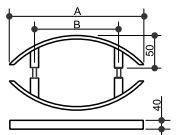

Código	Descrição	A	B
I322	Chato Eco 40x300x400	400	300
I323	Chato Eco 40x400x500	500	400
I324	Chato Eco 40x750x600	750	600
I325	Chato Eco 40x1000x800	1000	800