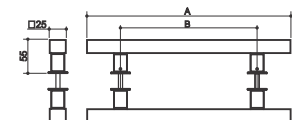

Código	Descrição	A	B
AB10	Quadratto Eco 300x200	295mm	200mm
AB11	Quadratto Eco 400x300	395mm	300mm
AB12	Quadratto Eco 500x400	495mm	400mm
AB13	Quadratto Eco 750x600	740mm	600mm
AB14	Quadratto Eco 1000x800	990mm	800mm