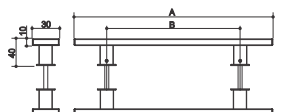

Puxadores Duplos

Para portas de Madeira e Vidro

Tubular 1"

INOX 304

Tubular Eco Inox

INOX 304

Código	Descrição	A	B
X038	Puxador Eco 1"x300x200	295mm	200mm
X039	Puxador Eco 1"x400x300	395mm	300mm
X040	Puxador Eco 1"x500x400	495mm	400mm
X041	Puxador Eco 1"x750x600	740mm	600mm
X042	Puxador Eco 1"x1000x800	990mm	800mm
X043	Puxador Eco 1"x1200x1000	1190mm	1000mm

Tubular Eco Alumínio

ALUMÍNIO

Código	Descrição	A	B
E026	Puxador Eco 1"x300x200	295mm	200mm
E027	Puxador Eco 1"x400x300	395mm	300mm
E028	Puxador Eco 1"x500x400	495mm	400mm
E029	Puxador Eco 1"x750x600	740mm	600mm
E030	Puxador Eco 1"x1000x800	990mm	800mm
E031	Puxador Eco 1"x1200x1000	1190mm	1000mm

Final do código: BR = Branco, PR = Preto Fosco
Furar a porta com #10mm.

Planus Tubular

INOX 304

Adicionar ao final do código IE para Inox Escovado e IP para Inox Polido.
Furar a porta com #10mm.

Planus Eco Inox

INOX 304

Código	Descrição	A	B
X044	Pux. Eco Planus 300x200	295mm	200mm
X045	Pux. Eco Planus 400x300	395mm	300mm
X046	Pux. Eco Planus 500x400	495mm	400mm
X047	Pux. Eco Planus 750x600	740mm	600mm
X048	Pux. Eco Planus 1000x800	990mm	800mm
X049	Pux. Eco Planus 1200x1000	1190mm	1000mm

Puxadores Duplos

Para portas de Madeira e Vidro

Planus Eco Alumínio

ALUMÍNIO

Código	Descrição	A	B
E032	Pux. Eco Planus 300x200	295mm	200mm
E033	Pux. Eco Planus 400x300	395mm	300mm
E034	Pux. Eco Planus 500x400	495mm	400mm
E035	Pux. Eco Planus 750x600	740mm	600mm
E036	Pux. Eco Planus 1000x800	990mm	800mm
E037	Pux. Eco Planus 1200x1000	1190mm	1000mm

PopLine Planus

INOX 201

Código	Descrição	A	B
A190	Pop Line Planus 10x30x400x300	400mm	300mm
A191	Pop Line Planus 10x30x500x400	500mm	400mm
A192	Pop Line Planus 10x30x750x600	750mm	600mm

PopLine Tubular

INOX 201