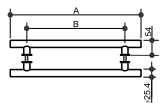

Puxadores Duplos

Para portas de Madeira e Vidro

Tubular 1"

INOX 304

Tubular Eco Inox

INOX 304

Código	Descrição	A	B
X038	Puxador Eco 1"x300x200	295mm	200mm
X039	Puxador Eco 1"x400x300	395mm	300mm
X040	Puxador Eco 1"x500x400	495mm	400mm
X041	Puxador Eco 1"x750x600	740mm	600mm
X042	Puxador Eco 1"x1000x800	990mm	800mm
X043	Puxador Eco 1"x1200x1000	1190mm	1000mm

Tubular Eco Alumínio

ALUMÍNIO

Código	Descrição	A	B
E026	Puxador Eco 1"x300x200	295mm	200mm
E027	Puxador Eco 1"x400x300	395mm	300mm
E028	Puxador Eco 1"x500x400	495mm	400mm
E029	Puxador Eco 1"x750x600	740mm	600mm
E030	Puxador Eco 1"x1000x800	990mm	800mm
E031	Puxador Eco 1"x1200x1000	1190mm	1000mm

Final do código: BR = Branco, PR = Preto Fosco
Furar a porta com #10mm.

Planus Tubular

INOX 304

Adicionar ao final do código IE para Inox Escovado e IP para Inox Polido.
Furar a porta com #10mm.

Planus Eco Inox

INOX 304

Código	Descrição	A	B
X044	Pux. Eco Planus 300x200	295mm	200mm
X045	Pux. Eco Planus 400x300	395mm	300mm
X046	Pux. Eco Planus 500x400	495mm	400mm
X047	Pux. Eco Planus 750x600	740mm	600mm
X048	Pux. Eco Planus 1000x800	990mm	800mm
X049	Pux. Eco Planus 1200x1000	1190mm	1000mm

Puxadores Duplos

Para portas de Madeira e Vidro

Planus Eco Alumínio

ALUMÍNIO

Código	Descrição	A	B
E032	Pux. Eco Planus 300x200	295mm	200mm
E033	Pux. Eco Planus 400x300	395mm	300mm
E034	Pux. Eco Planus 500x400	495mm	400mm
E035	Pux. Eco Planus 750x600	740mm	600mm
E036	Pux. Eco Planus 1000x800	990mm	800mm
E037	Pux. Eco Planus 1200x1000	1190mm	1000mm

PopLine Planus

INOX 201

Código	Descrição	A	B
A190	Pop Line Planus 10x30x400x300	400mm	300mm
A191	Pop Line Planus 10x30x500x400	500mm	400mm
A192	Pop Line Planus 10x30x750x600	750mm	600mm

PopLine Tubular

INOX 201