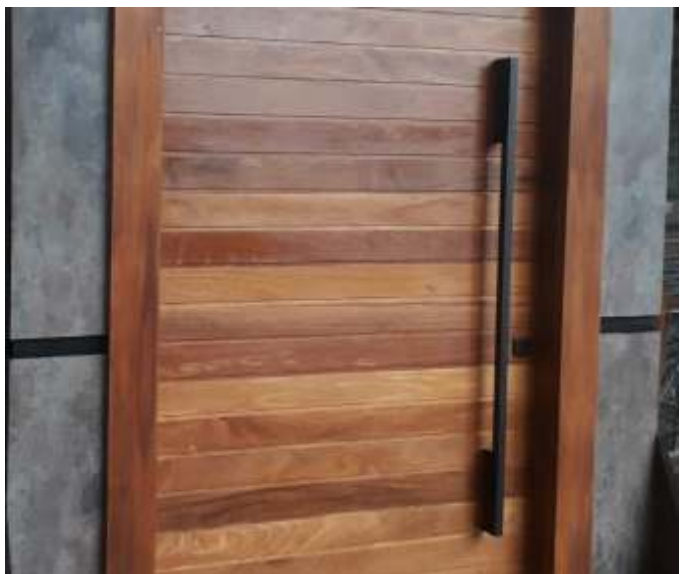

Puxadores Duplos

Para portas de Madeira e Vidro

Bigthin

INOX 304

Código	Descrição	A	B	C
I450	Bigthin 332/300	332mm	300mm	70mm
I451	Bigthin 432/400	432mm	400mm	80mm
I452	Bigthin 632/600	632mm	600mm	100mm
I453	Bigthin 832/800	832mm	800mm	135mm
I454	Bigthin 1032/1000	1032mm	1000mm	180mm
I926	Bigthin 1232/1200	1232mm	1200mm	180mm
I455	Bigthin 1532/1500	1532mm	1500mm	200mm

Puxadores Duplos

Para portas de Madeira e Vidro

Chato Eco

INOX 304

Código	Descrição	A	B
I322	Chato Eco 40x300x400	400	300
I323	Chato Eco 40x400x500	500	400
I324	Chato Eco 40x750x600	750	600
I325	Chato Eco 40x1000x800	1000	800

Puxadores Duplos

Para portas de Madeira e Vidro

Quadratto Plus

EXTREMIDADES FECHADAS COM INOX

INOX 304

Código	Descrição	A	B
AB18	Quadratto Plus 400x300	395mm	300mm
AB19	Quadratto Plus 500x400	495mm	400mm
AB20	Quadratto Plus 750x600	740mm	600mm
AB21*	Quadratto Plus 1000x800	990mm	800mm

Tokyo

INOX 304

Código	Descrição	A	B
A970	Tokyo 425 x 400mm	425mm	400mm
A971	Tokyo 625 x 600mm	625mm	600mm
A972	Tokyo 825 x 800mm	825mm	800mm
A973	Tokyo 1025 x 1000mm	1025mm	1000mm
A974	Tokyo 1225 x 1200mm	1225mm	1200mm

Goal

INOX 304

Código	Descrição	A	B
A960	Goal 630 x 600mm	630mm	600mm
A961	Goal 830 x 800mm	830mm	800mm
A962	Goal 1030 x 1000mm	1030mm	1000mm
A963	Goal 1230 x 1200mm	1230mm	1200mm

Quadratto Eco

INOX 304

Código	Descrição	A	B
AB10	Quadratto Eco 300x200	295mm	200mm
AB11	Quadratto Eco 400x300	395mm	300mm
AB12	Quadratto Eco 500x400	495mm	400mm
AB13	Quadratto Eco 750x600	740mm	600mm
AB14	Quadratto Eco 1000x800	990mm	800mm

Quadratto Eco Alumínio

ALUMÍNIO

Código	Descrição	A	B
AB10	Quadratto Eco 300x200	295mm	200mm
AB11	Quadratto Eco 400x300	395mm	300mm
AB12	Quadratto Eco 500x400	495mm	400mm
AB13	Quadratto Eco 750x600	740mm	600mm
AB14	Quadratto Eco 1000x800	990mm	800mm

Soft

Possibilidades de Uso