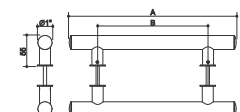

Puxadores Duplos

Para portas de Madeira e Vidro

Tubular 1"

INOX 304

Tubular Eco Inox

INOX 304

Código	Descrição	A	B
X038	Puxador Eco 1"x300x200	295mm	200mm
X039	Puxador Eco 1"x400x300	395mm	300mm
X040	Puxador Eco 1"x500x400	495mm	400mm
X041	Puxador Eco 1"x750x600	740mm	600mm
X042	Puxador Eco 1"x1000x800	990mm	800mm
X043	Puxador Eco 1"x1200x1000	1190mm	1000mm

Tubular Eco Alumínio

ALUMÍNIO

Código	Descrição	A	B
E026	Puxador Eco 1"x300x200	295mm	200mm
E027	Puxador Eco 1"x400x300	395mm	300mm
E028	Puxador Eco 1"x500x400	495mm	400mm
E029	Puxador Eco 1"x750x600	740mm	600mm
E030	Puxador Eco 1"x1000x800	990mm	800mm
E031	Puxador Eco 1"x1200x1000	1190mm	1000mm

Final do código: BR = Branco, PR = Preto Fosco
Furar a porta com #10mm.

Planus Tubular

INOX 304

Adicionar ao final do código IE para Inox Escovado e IP para Inox Polido.
Furar a porta com #10mm.

Planus Eco Inox

INOX 304

Código	Descrição	A	B
X044	Pux. Eco Planus 300x200	295mm	200mm
X045	Pux. Eco Planus 400x300	395mm	300mm
X046	Pux. Eco Planus 500x400	495mm	400mm
X047	Pux. Eco Planus 750x600	740mm	600mm
X048	Pux. Eco Planus 1000x800	990mm	800mm
X049	Pux. Eco Planus 1200x1000	1190mm	1000mm

Puxadores Duplos

Para portas de Madeira e Vidro

Planus Eco Alumínio

ALUMÍNIO

Código	Descrição	A	B
E032	Pux. Eco Planus 300x200	295mm	200mm
E033	Pux. Eco Planus 400x300	395mm	300mm
E034	Pux. Eco Planus 500x400	495mm	400mm
E035	Pux. Eco Planus 750x600	740mm	600mm
E036	Pux. Eco Planus 1000x800	990mm	800mm
E037	Pux. Eco Planus 1200x1000	1190mm	1000mm

PopLine Planus

INOX 201

Código	Descrição	A	B
A190	Pop Line Planus 10x30x400x300	400mm	300mm
A191	Pop Line Planus 10x30x500x400	500mm	400mm
A192	Pop Line Planus 10x30x750x600	750mm	600mm

PopLine Tubular

INOX 201