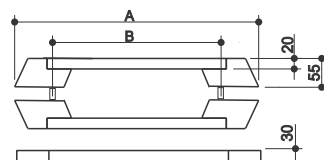

Puxadores Duplos

Para portas de Madeira e Vidro

Tubular 1"

INOX 304

Tubular Eco Inox

INOX 304

Código	Descrição	A	B
X038	Puxador Eco 1"x300x200	295mm	200mm
X039	Puxador Eco 1"x400x300	395mm	300mm
X040	Puxador Eco 1"x500x400	495mm	400mm
X041	Puxador Eco 1"x750x600	740mm	600mm
X042	Puxador Eco 1"x1000x800	990mm	800mm
X043	Puxador Eco 1"x1200x1000	1190mm	1000mm

Tubular Eco Alumínio

ALUMÍNIO

Código	Descrição	A	B
E026	Puxador Eco 1"x300x200	295mm	200mm
E027	Puxador Eco 1"x400x300	395mm	300mm
E028	Puxador Eco 1"x500x400	495mm	400mm
E029	Puxador Eco 1"x750x600	740mm	600mm
E030	Puxador Eco 1"x1000x800	990mm	800mm
E031	Puxador Eco 1"x1200x1000	1190mm	1000mm

Final do código: BR = Branco, PR = Preto Fosco
Furar a porta com #10mm.

Planus Tubular

INOX 304

Adicionar ao final do código IE para Inox Escovado e IP para Inox Polido.
Furar a porta com #10mm.

Planus Eco Inox

INOX 304

Código	Descrição	A	B
X044	Pux. Eco Planus 300x200	295mm	200mm
X045	Pux. Eco Planus 400x300	395mm	300mm
X046	Pux. Eco Planus 500x400	495mm	400mm
X047	Pux. Eco Planus 750x600	740mm	600mm
X048	Pux. Eco Planus 1000x800	990mm	800mm
X049	Pux. Eco Planus 1200x1000	1190mm	1000mm

Puxadores Duplos

Para portas de Madeira e Vidro

Planus Eco Alumínio

ALUMÍNIO

Código	Descrição	A	B
E032	Pux. Eco Planus 300x200	295mm	200mm
E033	Pux. Eco Planus 400x300	395mm	300mm
E034	Pux. Eco Planus 500x400	495mm	400mm
E035	Pux. Eco Planus 750x600	740mm	600mm
E036	Pux. Eco Planus 1000x800	990mm	800mm
E037	Pux. Eco Planus 1200x1000	1190mm	1000mm

PopLine Planus

INOX 201

Código	Descrição	A	B
A190	Pop Line Planus 10x30x400x300	400mm	300mm
A191	Pop Line Planus 10x30x500x400	500mm	400mm
A192	Pop Line Planus 10x30x750x600	750mm	600mm

PopLine Tubular

INOX 201