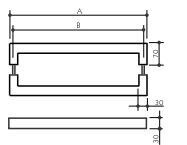

Código	Descrição	A	B
A960	Goal 630 x 600mm	630mm	600mm
A961	Goal 830 x 800mm	830mm	800mm
A962	Goal 1030 x 1000mm	1030mm	1000mm
A963	Goal 1230 x 1200mm	1230mm	1200mm