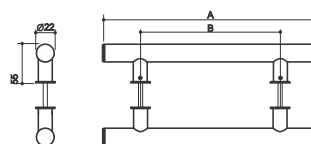

Puxadores Duplos

Para portas de Madeira e Vidro

Tubular 1"

INOX 304

Tubular Eco Inox

INOX 304

Código	Descrição	A	B
X038	Puxador Eco 1"x300x200	295mm	200mm
X039	Puxador Eco 1"x400x300	395mm	300mm
X040	Puxador Eco 1"x500x400	495mm	400mm
X041	Puxador Eco 1"x750x600	740mm	600mm
X042	Puxador Eco 1"x1000x800	990mm	800mm
X043	Puxador Eco 1"x1200x1000	1190mm	1000mm

Tubular Eco Alumínio

ALUMÍNIO

Código	Descrição	A	B
E026	Puxador Eco 1"x300x200	295mm	200mm
E027	Puxador Eco 1"x400x300	395mm	300mm
E028	Puxador Eco 1"x500x400	495mm	400mm
E029	Puxador Eco 1"x750x600	740mm	600mm
E030	Puxador Eco 1"x1000x800	990mm	800mm
E031	Puxador Eco 1"x1200x1000	1190mm	1000mm

Final do código: BR = Branco, PR = Preto Fosco
Furar a porta com #10mm.

Planus Tubular

INOX 304

Adicionar ao final do código IE para Inox Escovado e IP para Inox Polido.
Furar a porta com #10mm.

Planus Eco Inox

INOX 304

Código	Descrição	A	B
X044	Pux. Eco Planus 300x200	295mm	200mm
X045	Pux. Eco Planus 400x300	395mm	300mm
X046	Pux. Eco Planus 500x400	495mm	400mm
X047	Pux. Eco Planus 750x600	740mm	600mm
X048	Pux. Eco Planus 1000x800	990mm	800mm
X049	Pux. Eco Planus 1200x1000	1190mm	1000mm

Puxadores Duplos

Para portas de Madeira e Vidro

Planus Eco Alumínio

ALUMÍNIO

Código	Descrição	A	B
E032	Pux. Eco Planus 300x200	295mm	200mm
E033	Pux. Eco Planus 400x300	395mm	300mm
E034	Pux. Eco Planus 500x400	495mm	400mm
E035	Pux. Eco Planus 750x600	740mm	600mm
E036	Pux. Eco Planus 1000x800	990mm	800mm
E037	Pux. Eco Planus 1200x1000	1190mm	1000mm

PopLine Planus

INOX 201

Código	Descrição	A	B
A190	Pop Line Planus 10x30x400x300	400mm	300mm
A191	Pop Line Planus 10x30x500x400	500mm	400mm
A192	Pop Line Planus 10x30x750x600	750mm	600mm

PopLine Tubular

INOX 201