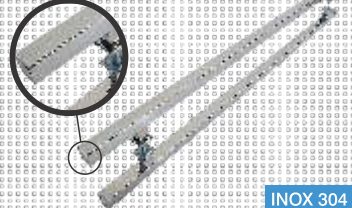

Puxadores Duplos

Para portas de Madeira e Vidro

Quadratto Plus

EXTREMIDADES FECHADAS COM INOX

INOX 304