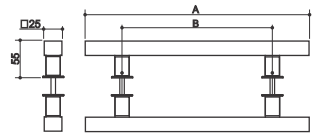

Código	Descrição	A	B
AB18	Quadratto Plus 400x300	395mm	300mm
AB19	Quadratto Plus 500x400	495mm	400mm
AB20	Quadratto Plus 750x600	740mm	600mm
AB21*	Quadratto Plus 1000x800	990mm	800mm