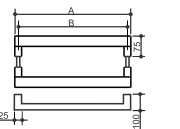

Código	Descrição	A	B
A970	Tokyo 425 x 400mm	425mm	400mm
A971	Tokyo 625 x 600mm	625mm	600mm
A972	Tokyo 825 x 800mm	825mm	800mm
A973	Tokyo 1025 x 1000mm	1025mm	1000mm
A974	Tokyo 1225 x 1200mm	1225mm	1200mm