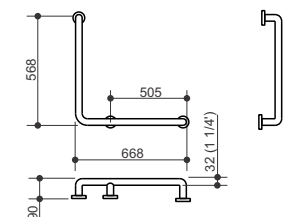

Linha Acessibilidade

Barra de Apoio Retra

INOX 304

Código	Descrição	A
B071IP	Barra de Apoio 32x300	300mm
B074IP	Barra de Apoio 32x400	400mm
B101IP	Barra de Apoio 32x500	500mm
B072IP	Barra de Apoio 32x600	600mm
B075IP	Barra de Apoio 32x700	700mm
B102IP	Barra de Apoio 32x800	800mm

IP = Inox Polido. Acompanham buchas e parafusos em aço inox.

Barra de Apoio U

INOX 304

Barra de Apoio Canto

INOX 304

Código	Descrição
B112IP	Barra de Apoio Canto (1 1/4") 32mm 150mm

IP = Inox Polido. Acompanham buchas e parafusos em aço inox.

Linha Acessibilidade

Barra de Apoio p/ Lavatório

INOX 304

Barra de Apoio Angular

INOX 304

Linha Acessibilidade

Barra de Apoio Articulada

INOX 304

Código	Descrição
B105IP	Barra de Apoio Art. (1 1/4") 32mm 776x192mm

IP = Inox Polido. Acompanham buchas e parafusos em aço inox.

Barra de Apoio L

INOX 304

Código	Descrição
B108IP	Barra de Apoio L (1 1/4") 32mm 568x668x90mm

IP = Inox Polido. Acompanham buchas e parafusos em aço inox.

Barra de Apoio Lateral L

INOX 304

Código	Descrição
B111IP	Barra de Apoio Lateral L (1 1/4") 32mm - 800x700mm

IP = Inox Polido. Acompanham buchas e parafusos em aço inox.