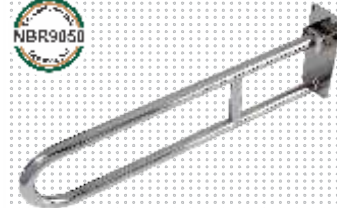

Linha Acessibilidade

Barra de Apoio Articulada

INOX 304