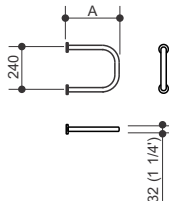

Barra de Apoio Canto