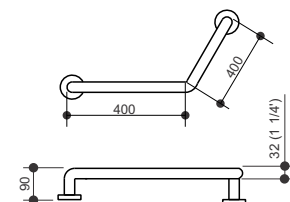

Linha Acessibilidade

Barra de Apoio Retra

INOX 304

Código	Descrição	A
B071IP	Barra de Apoio 32x300	300mm
B074IP	Barra de Apoio 32x400	400mm
B101IP	Barra de Apoio 32x500	500mm
B072IP	Barra de Apoio 32x600	600mm
B075IP	Barra de Apoio 32x700	700mm
B102IP	Barra de Apoio 32x800	800mm

IP = Inox Polido. Acompanham buchas e parafusos em aço inox.

Barra de Apoio U

INOX 304

Barra de Apoio Canto

INOX 304

Código	Descrição
B112IP	Barra de Apoio Canto (1 1/4") 32mm 150mm

IP = Inox Polido. Acompanham buchas e parafusos em aço inox.

Linha Acessibilidade

Barra de Apoio p/ Lavatório

INOX 304

Barra de Apoio Angular

INOX 304

Linha Acessibilidade

Barra de Apoio Articulada

INOX 304

Código	Descrição
B105IP	Barra de Apoio Art. (1 1/4") 32mm 776x192mm

IP = Inox Polido. Acompanham buchas e parafusos em aço inox.

Barra de Apoio L

INOX 304

Código	Descrição
B108IP	Barra de Apoio L (1 1/4") 32mm 568x668x90mm

IP = Inox Polido. Acompanham buchas e parafusos em aço inox.

Barra de Apoio Lateral L

INOX 304

Código	Descrição
B111IP	Barra de Apoio Lateral L (1 1/4") 32mm - 800x700mm

IP = Inox Polido. Acompanham buchas e parafusos em aço inox.