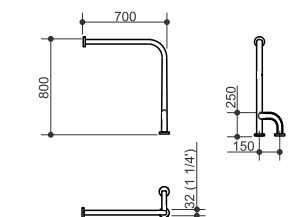

Código	Descrição
B111IP	Barra de Apoio Lateral L (1 1/4") 32mm - 800x700mm

IP = Inox Polido. Acompanham buchas e parafusos em aço inox.