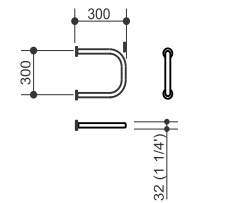

Linha Acessibilidade

Barra de Apoio Fixa Vaso

INOX 304

Código	Descrição
B106IP	Barra de Apoio Fixa Vaso (1 1/4") 32mmx800x700mm

IP = Inox Polido. Acompanham buchas e parafusos em aço inox.

Kit Corrimão Parede

INOX 304

Código	Descrição
C400	Kit Corrimão Parede 1m
C401	Kit Corrimão Parede 1,5m
C402	Kit Corrimão Parede 2m
C403	Kit Corrimão Parede 2,5m
C404	Kit Corrimão Parede 3m

Adicionar ao final do código: IE para Inox Escovado e IP para Inox Polido.

- Tubo com diâmetro 1" 3/4 (44mm);
- Tubo com furações definas - basta parafusar os suportes;
- Parafusos e Buchas para fixação na alvenaria acompanham o produto;
- Possibilidade de conjugar o kit com outros componentes da linha flex, como joelhos e cotovelos.

Linha Acessibilidade

Barra de Apoio Reto Alumínio

ALUMÍNIO

Barra de Apoio U Alumínio

ALUMÍNIO

Código	Descrição	A
N078AP	Barra de Apoio U 32x300x300mm Alumínio	300mm

AP = Alumínio Polido. Acompanham buchas e parafusos em aço

Barra de Apoio Canto Alumínio

ALUMÍNIO

Código	Descrição
N079AP	Barra Apoio Canto 32mm 1.1/4 Alumínio

AP = Alumínio Polido. Acompanham buchas e parafusos em aço

GERIS INDÚSTRIA, COMÉRCIO, IMPORTAÇÃO E EXPORTAÇÃO DE FERRAGENS LTDA
Rua: Nestor Pereira Habkost, 154 Barigui, Cep:83707-680, Araucária - Paraná
Fone: (041) 3133-7754

ACESSIBILIDADE LINHA 2023/2024