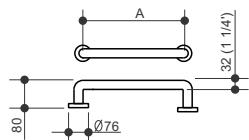

Linha Acessibilidade

Barra de Apoio Retra

INOX 304

Código	Descrição	A
B071IP	Barra de Apoio 32x300	300mm
B074IP	Barra de Apoio 32x400	400mm
B101IP	Barra de Apoio 32x500	500mm
B072IP	Barra de Apoio 32x600	600mm
B075IP	Barra de Apoio 32x700	700mm
B102IP	Barra de Apoio 32x800	800mm

IP = Inox Polido. Acompanham buchas e parafusos em aço inox.

Barra de Apoio U

INOX 304

Barra de Apoio Canto

INOX 304

Código	Descrição
B112IP	Barra de Apoio Canto (1 1/4") 32mm 150mm

IP = Inox Polido. Acompanham buchas e parafusos em aço inox.

Linha Acessibilidade

Barra de Apoio p/ Lavatório

INOX 304

Barra de Apoio Angular

INOX 304

Linha Acessibilidade

Barra de Apoio Articulada

INOX 304

Código	Descrição
B105IP	Barra de Apoio Art. (1 1/4") 32mm 776x192mm

IP = Inox Polido. Acompanham buchas e parafusos em aço inox.

Barra de Apoio L

INOX 304

Código	Descrição
B108IP	Barra de Apoio L (1 1/4") 32mm 568x668x90mm

IP = Inox Polido. Acompanham buchas e parafusos em aço inox.

Barra de Apoio Lateral L

INOX 304

Código	Descrição
B111IP	Barra de Apoio Lateral L (1 1/4") 32mm - 800x700mm

IP = Inox Polido. Acompanham buchas e parafusos em aço inox.