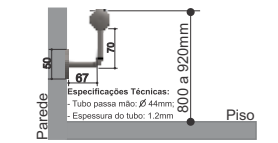

Linha Acessibilidade

Barra de Apoio Fixa Vaso

INOX 304

Código	Descrição
B106IP	Barra de Apoio Fixa Vaso (1 1/4") 32mmx800x700mm

IP = Inox Polido. Acompanham buchas e parafusos em aço inox.

Kit Corrimão Parede

INOX 304

Código	Descrição
C400	Kit Corrimão Parede 1m
C401	Kit Corrimão Parede 1,5m
C402	Kit Corrimão Parede 2m
C403	Kit Corrimão Parede 2,5m
C404	Kit Corrimão Parede 3m

Adicionar ao final do código: IE para Inox Escovado e IP para Inox Polido.

- Tubo com diâmetro 1" 3/4 (44mm);
- Tubo com furações definas - basta parafusar os suportes;
- Parafusos e Buchas para fixação na alvenaria acompanham o produto;
- Possibilidade de conjugar o kit com outros componentes da linha flex, como joelhos e cotovelos.

Linha Acessibilidade

Barra de Apoio Reto Alumínio

ALUMÍNIO

Barra de Apoio U Alumínio

ALUMÍNIO

Código	Descrição	A
N078AP	Barra de Apoio U 32x300x300mm Alumínio	300mm

AP = Alumínio Polido. Acompanham buchas e parafusos em aço

Barra de Apoio Canto Alumínio

ALUMÍNIO

Código	Descrição
N079AP	Barra Apoio Canto 32mm 1.1/4 Alumínio

AP = Alumínio Polido. Acompanham buchas e parafusos em aço

GERIS INDÚSTRIA, COMÉRCIO, IMPORTAÇÃO E EXPORTAÇÃO DE FERRAGENS LTDA
Rua: Nestor Pereira Habkost, 154 Barigui, Cep:83707-680, Araucária - Paraná
Fone: (041) 3133-7754

ACESSIBILIDADE LINHA 2023/2024