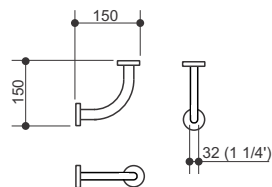

Linha Acessibilidade

Barra de Apoio Retra

INOX 304

Código	Descrição	A
B071IP	Barra de Apoio 32x300	300mm
B074IP	Barra de Apoio 32x400	400mm
B101IP	Barra de Apoio 32x500	500mm
B072IP	Barra de Apoio 32x600	600mm
B075IP	Barra de Apoio 32x700	700mm
B102IP	Barra de Apoio 32x800	800mm

IP = Inox Polido. Acompanham buchas e parafusos em aço inox.

Barra de Apoio U

INOX 304

Barra de Apoio Canto

INOX 304

Código	Descrição
B112IP	Barra de Apoio Canto (1 1/4") 32mm 150mm

IP = Inox Polido. Acompanham buchas e parafusos em aço inox.

Linha Acessibilidade

Barra de Apoio p/ Lavatório

INOX 304

Barra de Apoio Angular

INOX 304

Linha Acessibilidade

Barra de Apoio Articulada

INOX 304

Código	Descrição
B105IP	Barra de Apoio Art. (1 1/4") 32mm 776x192mm

IP = Inox Polido. Acompanham buchas e parafusos em aço inox.

Barra de Apoio L

INOX 304

Código	Descrição
B108IP	Barra de Apoio L (1 1/4") 32mm 568x668x90mm

IP = Inox Polido. Acompanham buchas e parafusos em aço inox.

Barra de Apoio Lateral L

INOX 304

Código	Descrição
B111IP	Barra de Apoio Lateral L (1 1/4") 32mm - 800x700mm

IP = Inox Polido. Acompanham buchas e parafusos em aço inox.