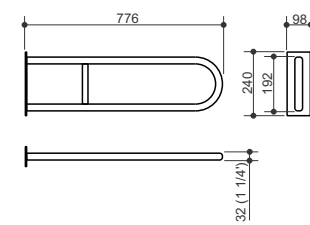

Linha Acessibilidade

Barra de Apoio Retra

INOX 304

Código	Descrição	A
B071IP	Barra de Apoio 32x300	300mm
B074IP	Barra de Apoio 32x400	400mm
B101IP	Barra de Apoio 32x500	500mm
B072IP	Barra de Apoio 32x600	600mm
B075IP	Barra de Apoio 32x700	700mm
B102IP	Barra de Apoio 32x800	800mm

IP = Inox Polido. Acompanham buchas e parafusos em aço inox.

Barra de Apoio U

INOX 304

Barra de Apoio Canto

INOX 304

Código	Descrição
B112IP	Barra de Apoio Canto (1 1/4") 32mm 150mm

IP = Inox Polido. Acompanham buchas e parafusos em aço inox.

Linha Acessibilidade

Barra de Apoio p/ Lavatório

INOX 304

Barra de Apoio Angular

INOX 304

Linha Acessibilidade

Barra de Apoio Articulada

INOX 304

Código	Descrição
B105IP	Barra de Apoio Art. (1 1/4") 32mm 776x192mm

IP = Inox Polido. Acompanham buchas e parafusos em aço inox.

Barra de Apoio L

INOX 304

Código	Descrição
B108IP	Barra de Apoio L (1 1/4") 32mm 568x668x90mm

IP = Inox Polido. Acompanham buchas e parafusos em aço inox.

Barra de Apoio Lateral L

INOX 304

Código	Descrição
B111IP	Barra de Apoio Lateral L (1 1/4") 32mm - 800x700mm

IP = Inox Polido. Acompanham buchas e parafusos em aço inox.