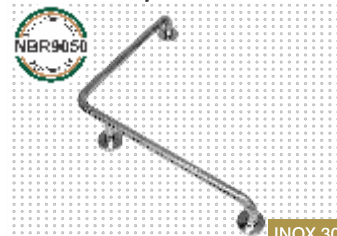

Barra de Apoio L

INOX 304