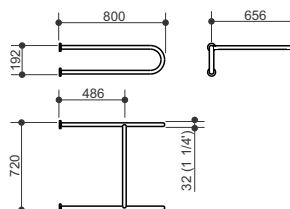

Linha Acessibilidade

Barra de Apoio Retra

INOX 304

Código	Descrição	A
B071IP	Barra de Apoio 32x300	300mm
B074IP	Barra de Apoio 32x400	400mm
B101IP	Barra de Apoio 32x500	500mm
B072IP	Barra de Apoio 32x600	600mm
B075IP	Barra de Apoio 32x700	700mm
B102IP	Barra de Apoio 32x800	800mm

IP = Inox Polido. Acompanham buchas e parafusos em aço inox.

Barra de Apoio U

INOX 304

Barra de Apoio Canto

INOX 304

Código	Descrição
B112IP	Barra de Apoio Canto (1 1/4") 32mm 150mm

IP = Inox Polido. Acompanham buchas e parafusos em aço inox.

Linha Acessibilidade

Barra de Apoio p/ Lavatório

INOX 304

Barra de Apoio Angular

INOX 304

Linha Acessibilidade

Barra de Apoio Articulada

INOX 304

Código	Descrição
B105IP	Barra de Apoio Art. (1 1/4") 32mm 776x192mm

IP = Inox Polido. Acompanham buchas e parafusos em aço inox.

Barra de Apoio L

INOX 304

Código	Descrição
B108IP	Barra de Apoio L (1 1/4") 32mm 568x668x90mm

IP = Inox Polido. Acompanham buchas e parafusos em aço inox.

Barra de Apoio Lateral L

INOX 304

Código	Descrição
B111IP	Barra de Apoio Lateral L (1 1/4") 32mm - 800x700mm

IP = Inox Polido. Acompanham buchas e parafusos em aço inox.