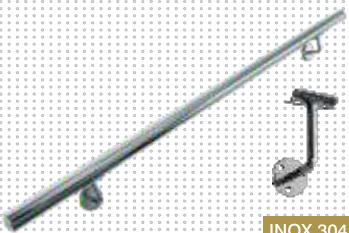

Kit Corrimão Parede

INOX 304