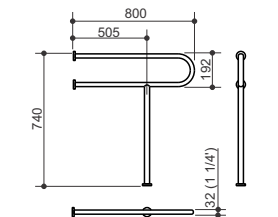

Linha Acessibilidade

Barra de Apoio Fixa Vaso

INOX 304

Código	Descrição
B106IP	Barra de Apoio Fixa Vaso (1 1/4") 32mmx800x700mm

IP = Inox Polido. Acompanham buchas e parafusos em aço inox.

Kit Corrimão Parede

INOX 304

Código	Descrição
C400	Kit Corrimão Parede 1m
C401	Kit Corrimão Parede 1,5m
C402	Kit Corrimão Parede 2m
C403	Kit Corrimão Parede 2,5m
C404	Kit Corrimão Parede 3m

Adicionar ao final do código: IE para Inox Escovado e IP para Inox Polido.

- Tubo com diâmetro 1" 3/4 (44mm);
- Tubo com furações definas - basta parafusar os suportes;
- Parafusos e Buchas para fixação na alvenaria acompanham o produto;
- Possibilidade de conjugar o kit com outros componentes da linha flex, como joelhos e cotovelos.

Linha Acessibilidade

Barra de Apoio Reto Alumínio

ALUMÍNIO

Barra de Apoio U Alumínio

ALUMÍNIO

Código	Descrição	A
N078AP	Barra de Apoio U 32x300x300mm Alumínio	300mm

AP = Alumínio Polido. Acompanham buchas e parafusos em aço

Barra de Apoio Canto Alumínio

ALUMÍNIO

Código	Descrição
N079AP	Barra Apoio Canto 32mm 1.1/4 Alumínio

AP = Alumínio Polido. Acompanham buchas e parafusos em aço

GERIS INDÚSTRIA, COMÉRCIO, IMPORTAÇÃO E EXPORTAÇÃO DE FERRAGENS LTDA
Rua: Nestor Pereira Habkost, 154 Barigui, Cep:83707-680, Araucária - Paraná
Fone: (041) 3133-7754

ACESSIBILIDADE LINHA 2023/2024