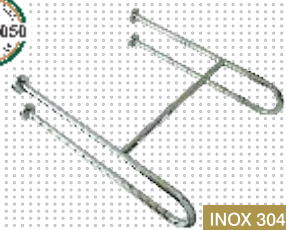

Linha Acessibilidade

Barra de Apoio p/ Lavatório

INOX 304