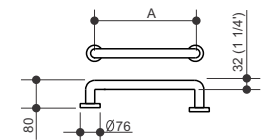

Linha Acessibilidade

Barra de Apoio Fixa Vaso

INOX 304

Código	Descrição
B106IP	Barra de Apoio Fixa Vaso (1 1/4") 32mmx800x700mm

IP = Inox Polido. Acompanham buchas e parafusos em aço inox.

Kit Corrimão Parede

INOX 304

Código	Descrição
C400	Kit Corrimão Parede 1m
C401	Kit Corrimão Parede 1,5m
C402	Kit Corrimão Parede 2m
C403	Kit Corrimão Parede 2,5m
C404	Kit Corrimão Parede 3m

Adicionar ao final do código: IE para Inox Escovado e IP para Inox Polido.

- Tubo com diâmetro 1" 3/4 (44mm);
- Tubo com furações definas - basta parafusar os suportes;
- Parafusos e Buchas para fixação na alvenaria acompanham o produto;
- Possibilidade de conjugar o kit com outros componentes da linha flex, como joelhos e cotovelos.

Linha Acessibilidade

Barra de Apoio Reto Alumínio

ALUMÍNIO

Barra de Apoio U Alumínio

ALUMÍNIO

Código	Descrição	A
N078AP	Barra de Apoio U 32x300x300mm Alumínio	300mm

AP = Alumínio Polido. Acompanham buchas e parafusos em aço

Barra de Apoio Canto Alumínio

ALUMÍNIO

Código	Descrição
N079AP	Barra Apoio Canto 32mm 1.1/4 Alumínio

AP = Alumínio Polido. Acompanham buchas e parafusos em aço

GERIS INDÚSTRIA, COMÉRCIO, IMPORTAÇÃO E EXPORTAÇÃO DE FERRAGENS LTDA
Rua: Nestor Pereira Habkost, 154 Barigui, Cep:83707-680, Araucária - Paraná
Fone: (041) 3133-7754

ACESSIBILIDADE LINHA 2023/2024