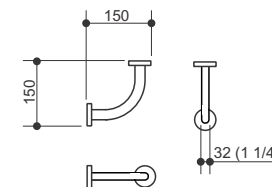

Linha Acessibilidade

Barra de Apoio Fixa Vaso

INOX 304

Código	Descrição
B106IP	Barra de Apoio Fixa Vaso (1 1/4") 32mmx800x700mm

IP = Inox Polido. Acompanham buchas e parafusos em aço inox.

Kit Corrimão Parede

INOX 304

Código	Descrição
C400	Kit Corrimão Parede 1m
C401	Kit Corrimão Parede 1,5m
C402	Kit Corrimão Parede 2m
C403	Kit Corrimão Parede 2,5m
C404	Kit Corrimão Parede 3m

Adicionar ao final do código: IE para Inox Escovado e IP para Inox Polido.

- Tubo com diâmetro 1" 3/4 (44mm);
- Tubo com furações definas - basta parafusar os suportes;
- Parafusos e Buchas para fixação na alvenaria acompanham o produto;
- Possibilidade de conjugar o kit com outros componentes da linha flex, como joelhos e cotovelos.

Linha Acessibilidade

Barra de Apoio Reto Alumínio

ALUMÍNIO

Barra de Apoio U Alumínio

ALUMÍNIO

Código	Descrição	A
N078AP	Barra de Apoio U 32x300x300mm Alumínio	300mm

AP = Alumínio Polido. Acompanham buchas e parafusos em aço

Barra de Apoio Canto Alumínio

ALUMÍNIO

Código	Descrição
N079AP	Barra Apoio Canto 32mm 1.1/4 Alumínio

AP = Alumínio Polido. Acompanham buchas e parafusos em aço

GERIS INDÚSTRIA, COMÉRCIO, IMPORTAÇÃO E EXPORTAÇÃO DE FERRAGENS LTDA
Rua: Nestor Pereira Habkost, 154 Barigui, Cep:83707-680, Araucária - Paraná
Fone: (041) 3133-7754

ACESSIBILIDADE LINHA 2023/2024