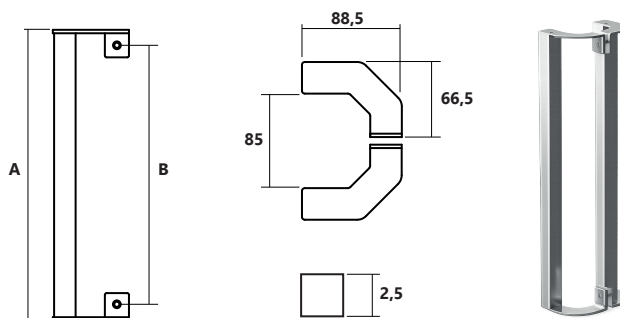

FREELOCK

O MODELO FREELOCK APRESENTA DESIGN MODERNO E MINIMALISTA, COM FORMATO RETO E ALONGADO. IDEAL PARA SER USADO COM FECHADURAS DIGITAIS EMBUTIDA, O QUE GARANTE SEGURANÇA, PRATICIDADE E TECNOLOGIA PARA PROJETOS CONTEMPORÂNEOS. INDICADOS PARA PORTAS PIVOTANTES E PORTAS DE ENTRADA.

CÓDIGOS	MEDIDAS	A	B
A015	434 x 400	434	400
A016	634 X 600	634	600

ACABAMENTOS

ESCOVADO
IE

POLIDO
IP

PRETO
PR

POLIDO E ESCOVADO FABRICADOS EM AÇO INOX 304

PRETO FABRICADO EM AÇO INOX

A FECHADURA NÃO ACOMPANHA O PUXADOR.